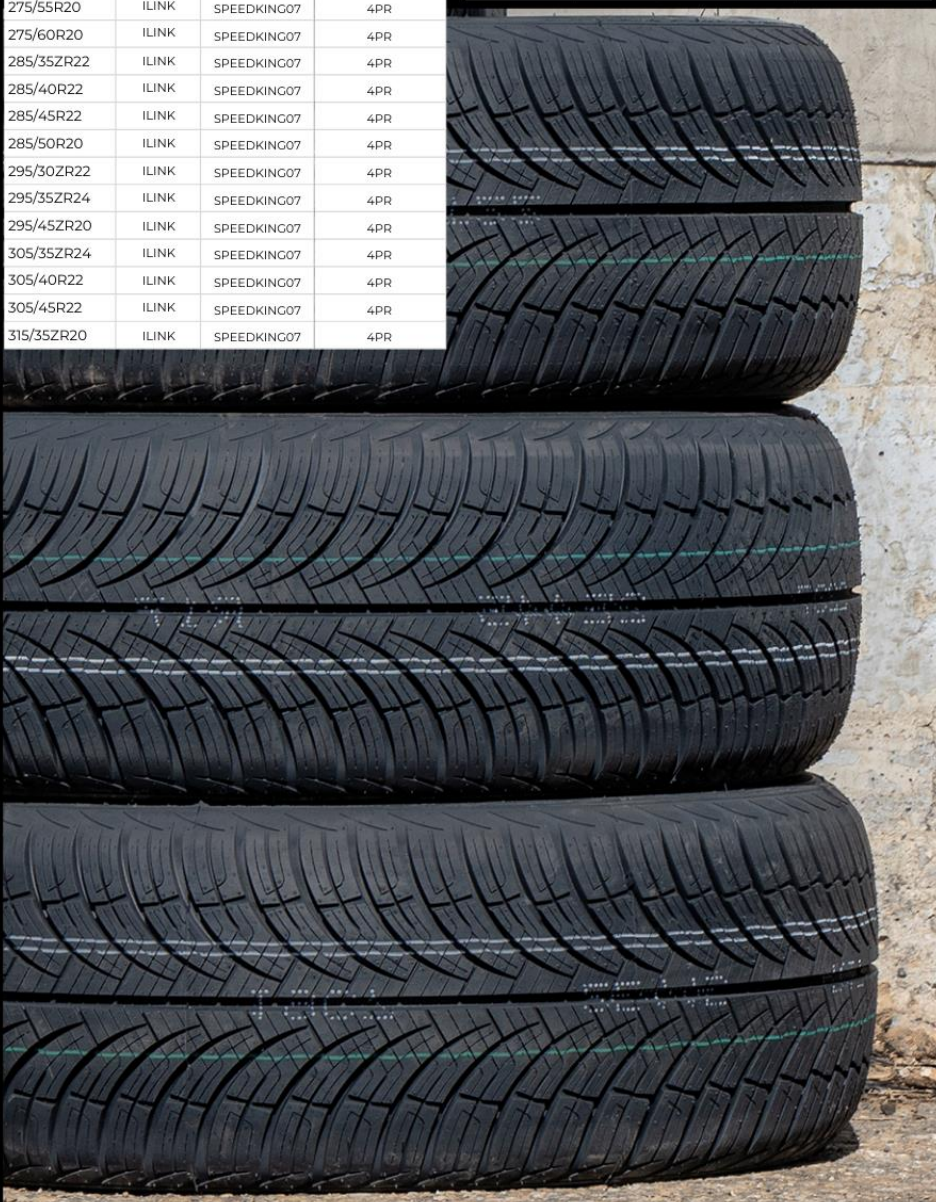

Size	Brand	Model	Ply/PR
255/50R20	ILINK	SPEEDKING07	4PR
255/55R20	ILINK	SPEEDKING07	4PR
265/35ZR22	ILINK	SPEEDKING07	4PR
265/40R22	ILINK	SPEEDKING07	XL 4PR
265/50R20	ILINK	SPEEDKING07	4PR
275/40ZR20	ILINK	SPEEDKING07	4PR
275/40ZR22	ILINK	SPEEDKING07	4PR
275/45R20	ILINK	SPEEDKING07	4PR
275/55R20	ILINK	SPEEDKING07	4PR
275/60R20	ILINK	SPEEDKING07	4PR
285/35ZR22	ILINK	SPEEDKING07	4PR
285/40R22	ILINK	SPEEDKING07	4PR
285/45R22	ILINK	SPEEDKING07	4PR
285/50R20	ILINK	SPEEDKING07	4PR
295/30ZR22	ILINK	SPEEDKING07	4PR
295/35ZR24	ILINK	SPEEDKING07	4PR
295/45ZR20	ILINK	SPEEDKING07	4PR
305/35ZR24	ILINK	SPEEDKING07	4PR
305/40R22	ILINK	SPEEDKING07	4PR
305/45R22	ILINK	SPEEDKING07	4PR
315/35ZR20	ILINK	SPEEDKING07	4PR

Size	Brand	Model	Ply/PR
225/45ZR19	ILINK	ThunderU09	4PR
265/45ZR21	ILINK	ThunderU09	4PR
295/35ZR21	ILINK	ThunderU09	4PR
295/40ZR21	ILINK	ThunderU09	4PR
225/60R18	ILINK	POWERCITY 79	4PR
235/65R18	ILINK	POWERCITY 79	4PR
245/60R18	ILINK	POWERCITY 79	4PR
255/50R19	ILINK	POWERCITY 79	4PR